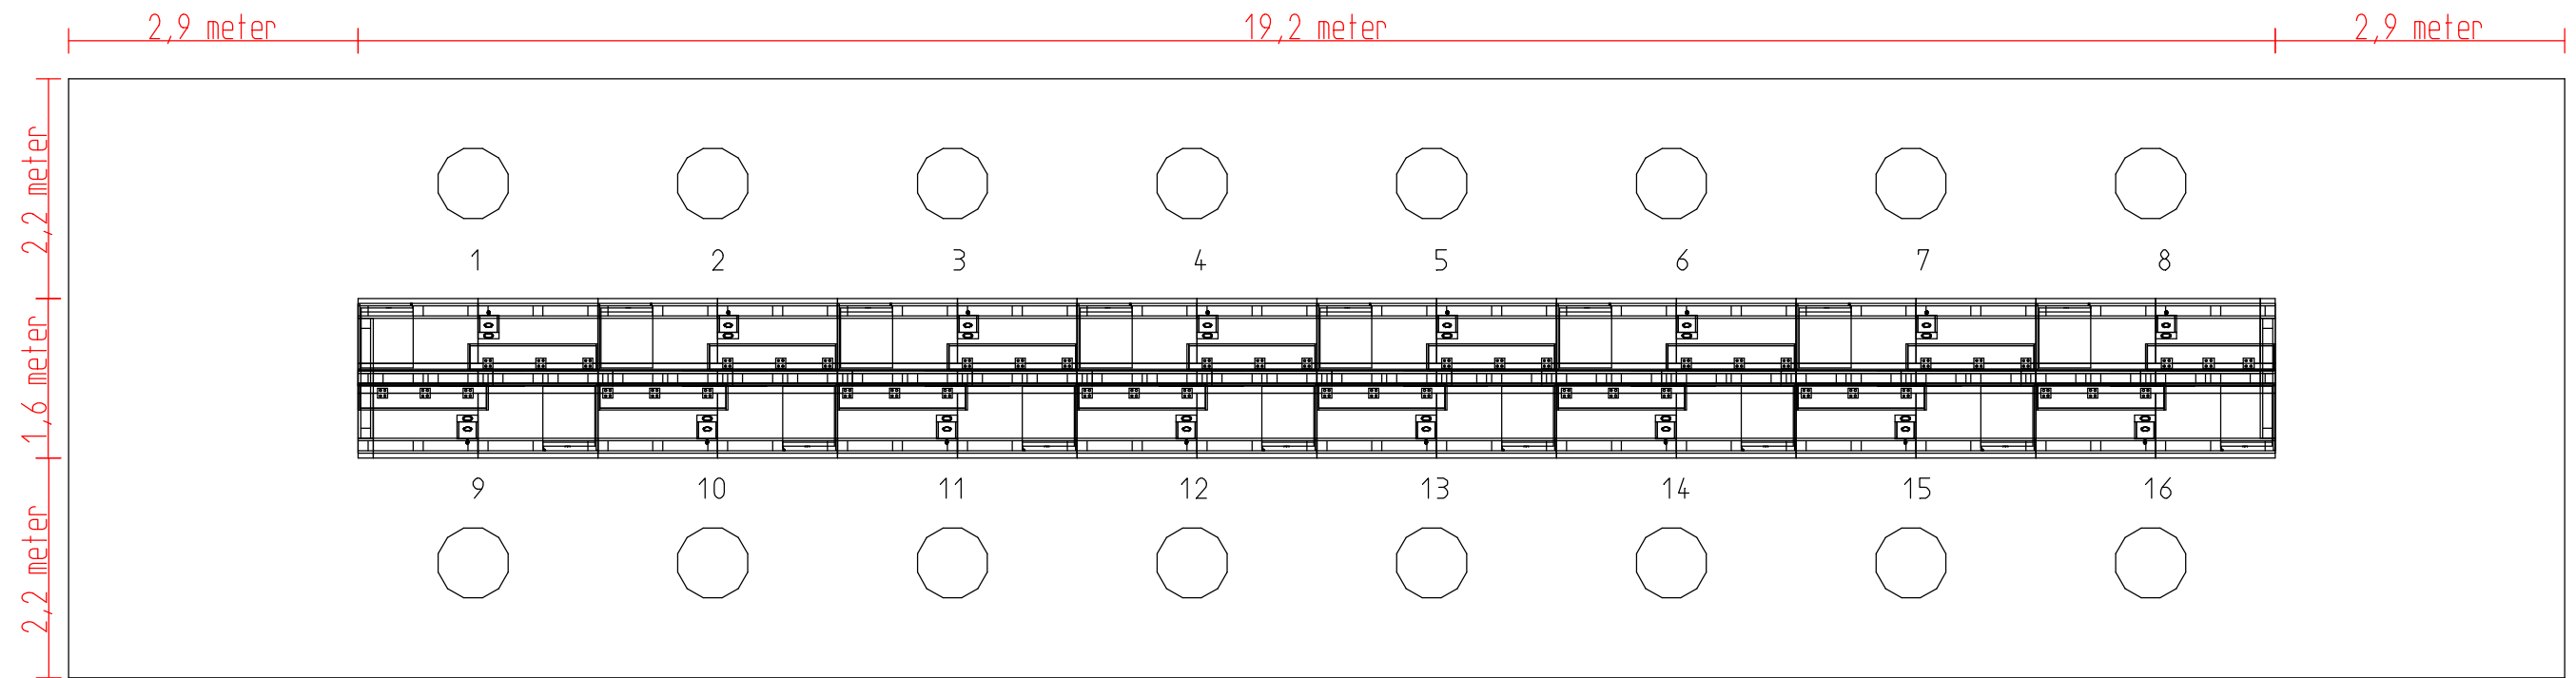

Schets Craft Beer opstelling HorecaEventT 2020

Hoogte achterwand stand 1,72 meter

Breedte 2,4 meter per Craft Beer Brewer

Maximaal 16 Craftbeer Brewers